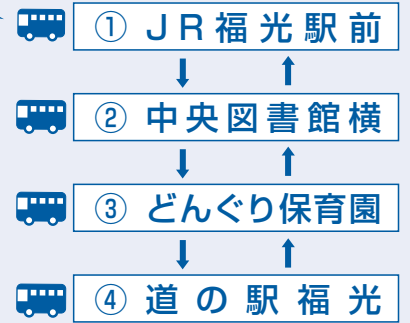

なんと一福茶屋

実行委員会事務局 富山県南砺市中之江21

Tel (0763) 52-4100 Fax (0763) 52-4150

E-mail ippuku@fukumitsu.net URL www.fukumitsu.net

南砺ふくみつ雪あかり祭り 会場案内図

雪あかり祭り シャトルバス運行

8日(土) 11:00~20:00
9日(日) 11:00~18:00
15分間隔で運行。

駅前、第3・第4
駐車場からは
シャトルバスを
ご利用ください。
無料